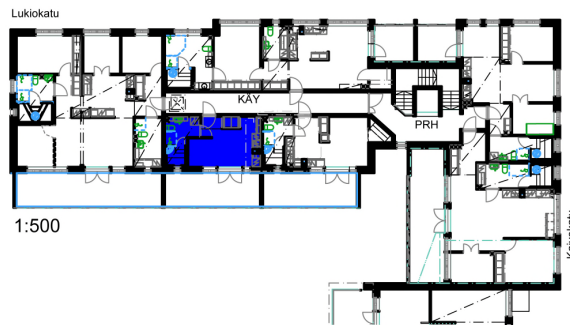

Pohjakuva

Suuntaa-antava / ei mittakaavassa

A11
2.krs

H+TUPAK+S+PH
25,5 m²

HUOM. LATTIAKOROT, ALAKATOT JA KIINTOKALUSTEET OHJEELLISIA.
TIEDOT TARKENTUVAT JATKOSUUNNITTELUN YHTEYDESSÄ

AREENA ARKKITEHDIT OY
AS OY ULRIKAN KULMA-
KAIVOKATU 14, PORVOO