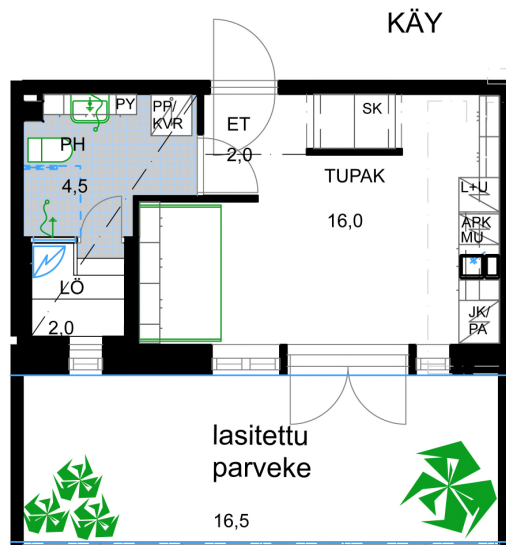

Pohjakuva

Suuntaa-antava / ei mittakaavassa

A11
2.krs

H+TUPAK+S+PH
25,5 m²

HUOM. LATTIAKOROT, ALAKATOT JA KIINTOKALUSTEET OHJEELLISIA.
TIEDOT TARKENTUVAT JATKOSUUNNITTELUN YHTEYDESSÄ

AREENA ARKKITEHDIT OY
AS OY ULRIKAN KULMA-
KAIVOKATU 14, PORVOO