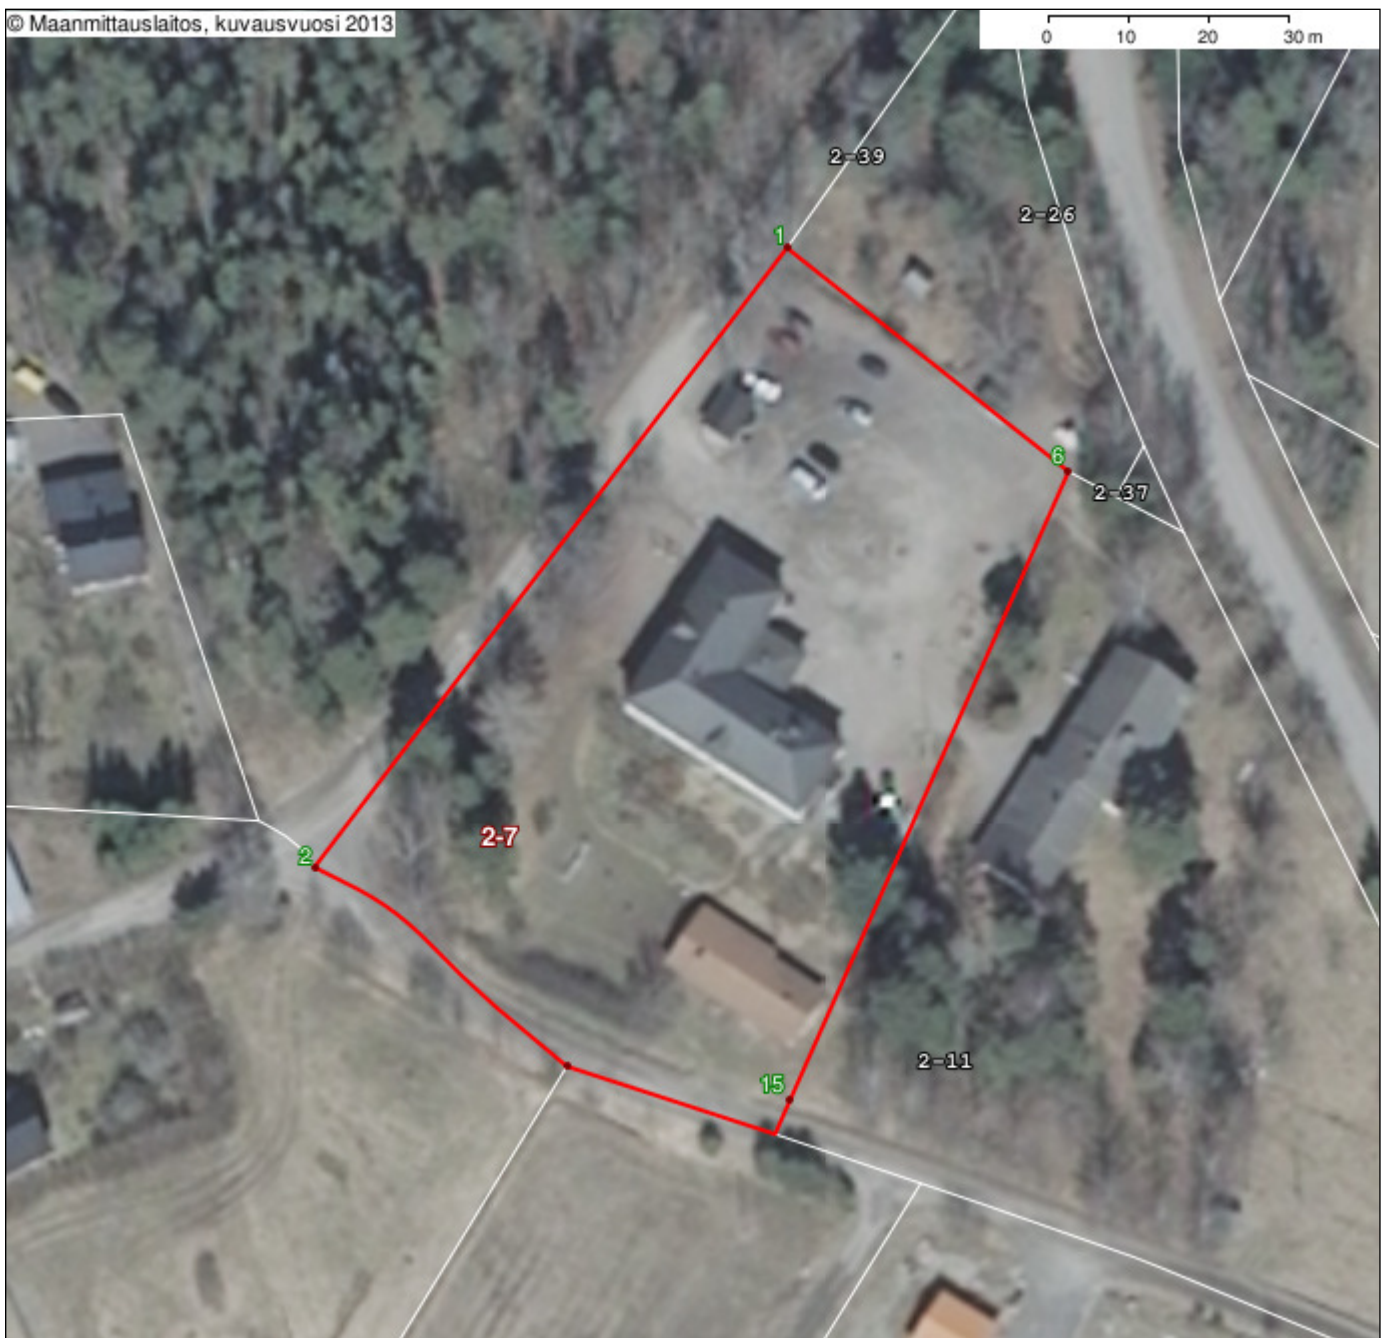

Kiinteistötunnus:	638-469-2-7
Rekisteriyksikkölaji:	Tila (1)
Nimi:	SVARTSÅ SKOLA
Kunta:	Porvoo (638)
Rekisteröintipäivämäärä:	01.01.1997
Palstojen lukumäärä:	1
Maapinta-ala:	0.5550 ha

Kiinteistön rajatiedot on haettu Kiinteistötietojärjestelmästä. Kiinteistörekisterikartan sijaintitiedoissa voi olla epätarkkuuksia. Kiinteistön tarkka alueellinen ulottuvuus selviää toimitusasiakirjoista ja maastosta. Taustakartta on viitteellinen.