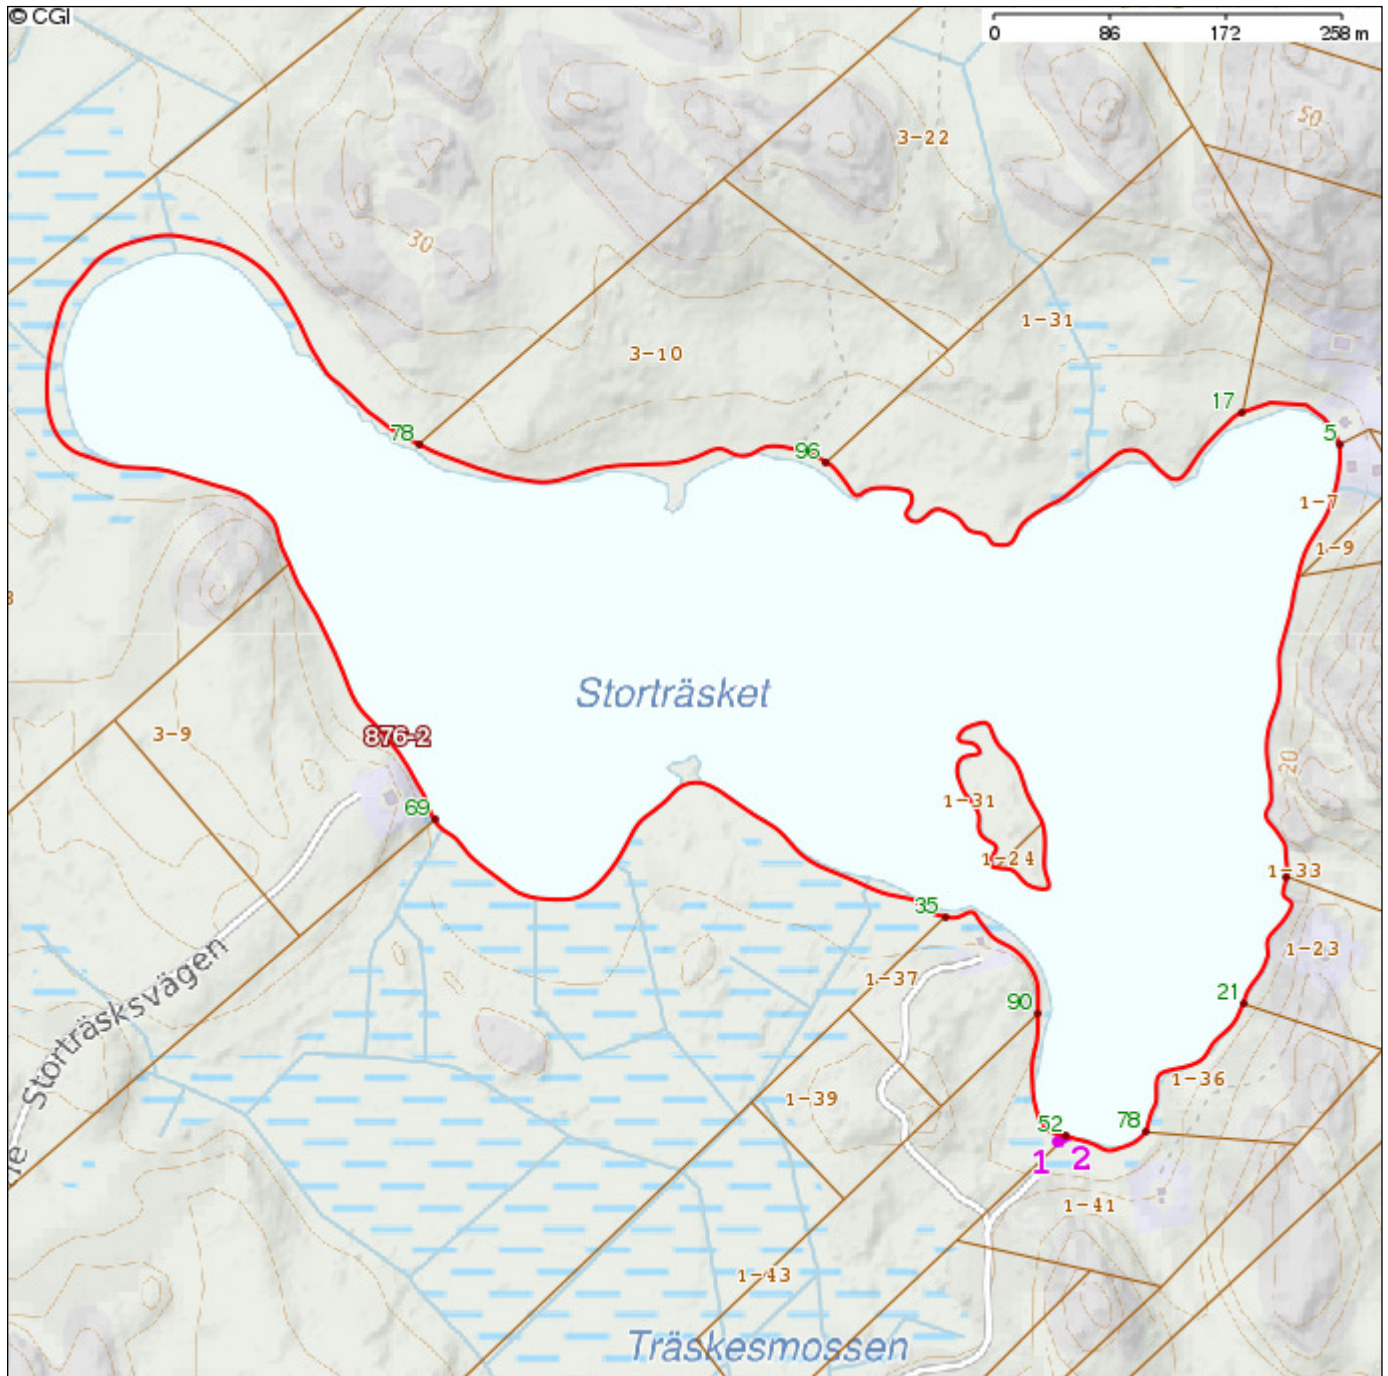

Kiinteistötunnus:	638-460-876-2
Rekisteriyksikkölaji:	Yhteinen vesialue (17)
Nimi:	VATTENOMRÅDE
Kunta:	Porvoo (638)
Kylä/kaupunginosa:	SEITLAHTI (460)
Rekisteröintipäivämäärä:	01.01.1997
Palstojen lukumäärä:	1
Maapinta-ala:	0 ha
Vesipinta-ala:	26.7000 ha

Kiinteistön raja- ja käyttöoikeusyksikkötiedot on haettu Kiinteistötietojärjestelmästä. Karttatulosteeseen sijaintitiedoissa voi olla epätarkkuuksia. Kiinteistön tarkka alueellinen ulottuvuus selviää toimitusasiakirjoista ja maastosta. Karttatulosteella näytetään käyttöoikeusyksiköt, joiden sijaintitieto on merkitty kiinteistön alueelle tai sen läheisyyteen. Kiinteistöä rasittavat käyttöoikeusyksiköt selviävät kiinteistörekisteriotteesta. Taustakartta on viitteellinen. Ei kopiointilupaa

Karttatulosteella näytetään kaikki tulostusalueelle osuvat käyttöoikeusyksiköiden osat, joiden sijaintitieto on Maanmittauslaitoksen kiinteistörekisterissä merkitty kiinteistön alueelle tai sen läheisyyteen. Kiinteistöä rasittavat käyttöoikeusyksiköt selviävät kiinteistörekisteriotteesta