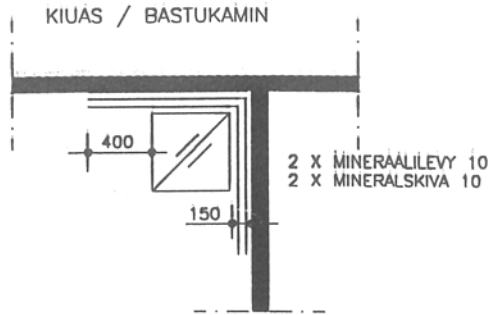

Saunarakennus - Leikkauskuva

Suuntaa-antava / ei mittakaavassa

SAVUHORMI / RÖKRÖR

GALV.PELTI / GÄLV.PLÅT
SAVUHORMI / RÖKRÖR $\varnothing 115$
VUORIVILLA / BERGULL

TYYPPIH.V. / TYPG00K. 997 / 545 / 82

KERROSALA / VÄNINGSYTA
HUONEISTOALA / LÄGENHETSUTA
TILÄVUUS / VOLYM
RÄKENNUSALA/BYGGNÄDSUTA

10,0 m²
9,0 m²
23,5 m³
17,0 m²

- ①
- Kattohuopa/Takfilt
 - Raakapontti/Röspant 20x120
 - Tuuletusrako/Luftspalt 45mm
 - Tuulisuoja/Vindskydd
 - Palkisto/Bjälkar 28x95
 - Eristys/Isolering 50mm
 - Muovi/Plast
 - Paneeli/Panel 13x120
- ③
- Hirsi /Stock
- ③
- Lattialaudat/Golvbräder 22x95
 - Lattiapalkit/Golvbjälkar 44x100