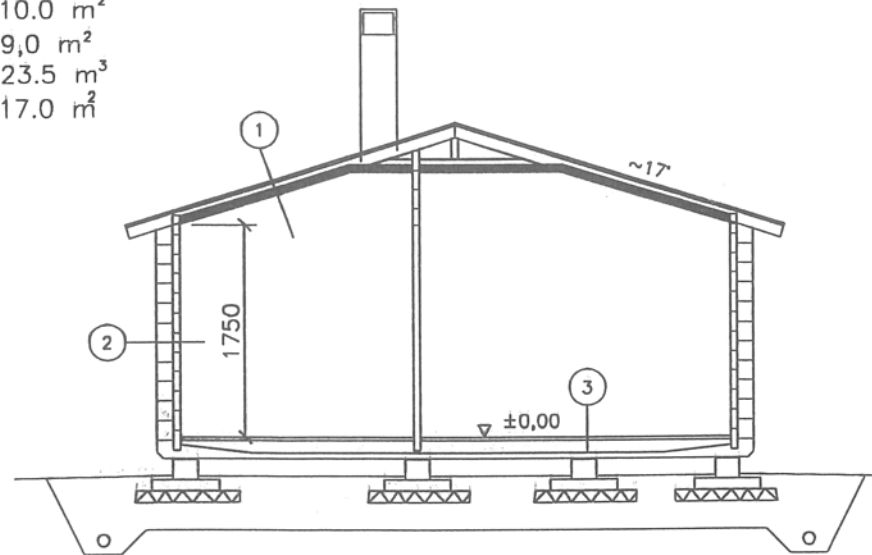

Jutta Kaksonen
LKV KIINTEISTÖTOIMISTO OY

RAATHUONEENKATU 13 A1
06100 PORVOO

P. 040 511 8066
INFO@JUTTAKAKSONEN.FI

WWW.JUTTAKAKSONEN.FI
Y-TUNNUS: 1038394-9