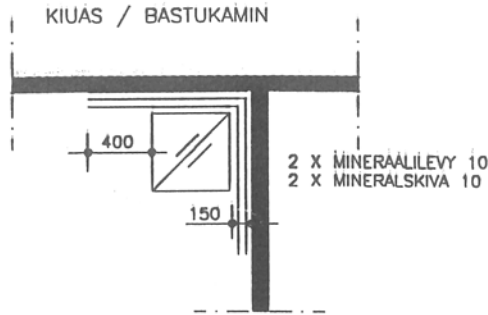

Saunarakennus - Leikkauskuva

Suuntaa-antava / ei mittakaavassa

SAVUHORMI / RÖKRÖR

GALV.PELTI / GÄLV.PLÅT
SAVUHORMI / RÖKRÖR $\varnothing 115$
VUORIVILLA / BERGULL

TYYPPIH.V. / TYPG00K. 997 / 545 / 82

KERROSALA / VÄNINGSYTA
HUONEISTOALA / LÄGENHETSUTA
TILÄVUUS / VOLYM
RÄKENNUSALA/BYGGNÄDSUTA

SAVUHORMI / RÖKRÖR

GALV.PELTI / GÄLV.PLÅT
SAVUHORMI / RÖKRÖR $\varnothing 115$
VUORIVILLA / BERGULL

TYYPPIH.V. / TYPG00K. 997 / 545 / 82

KERROSALA / VÄNINGSYTA
HUONEISTOALA / LÄGENHETSUTA
TILÄVUUS / VOLYM
RÄKENNUSALA/BYGGNÄDSUTA