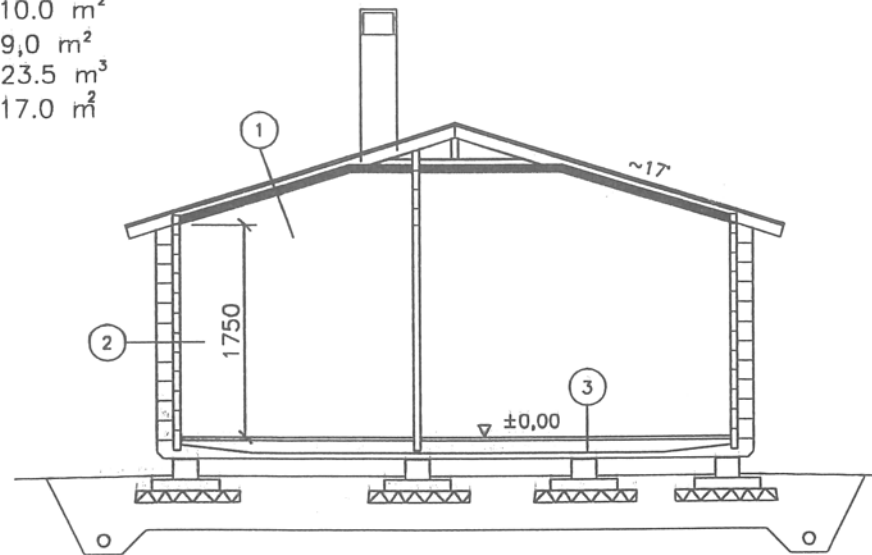

Saunarakennus - Leikkauskuva

Suuntaa-antava / ei mittakaavassa

SAVUHORMI / RÖKRÖR

GALV.PELTI / GÄLV.PLÅT
SAVUHORMI / RÖKRÖR $\varnothing 115$
VUORIVILLA / BERGULL

TYYPPIH.V. / TYPG00K. 997 / 545 / 82

KERROSALA / VÄNINGSYTA
HUONEISTOALA / LÄGENHETSUTA
TILÄVUUS / VOLYM
RÄKENNUSALA/BYGGNÄDSUTA

10,0 m²
9,0 m²
23,5 m³
17,0 m²

- ①
- Kattohuopa/Takfilt
 - Raakapontti/Röspant 20x120
 - Tuuletusrako/Luftspalt 45mm
 - Tuulisuoja/Vindskydd
 - Palkisto/Bjälkar 28x95
 - Eristys/Isolering 50mm
 - Muovi/Plast
 - Paneeli/Panel 13x120
- ③
- Hirsi /Stock
- ③
- Lattialaudat/Golvbräder 22x95
 - Lattiapalkit/Golvbjälkar 44x100