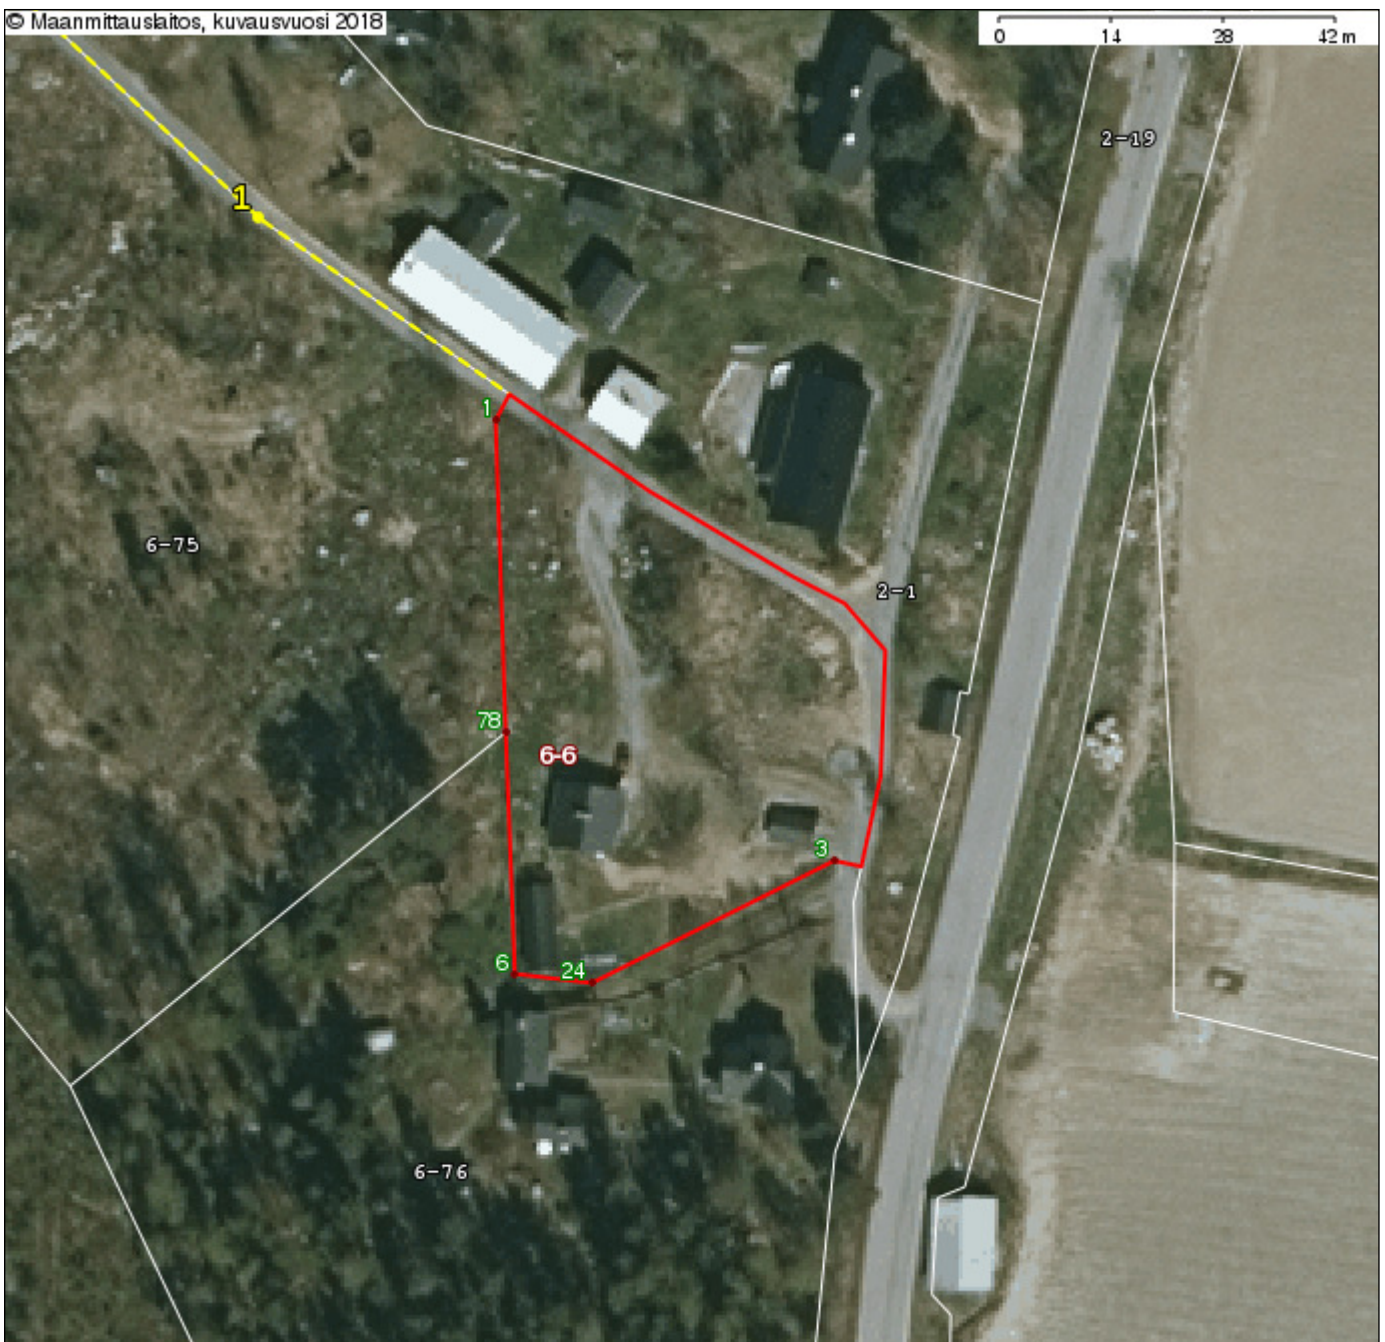

Kiinteistötunnus:	638-481-6-6
Rekisteriyksikkölaji:	Tila (1)
Nimi:	LÖFKULLA
Kunta:	Porvoo (638)
Kylä/kaupunginosa:	YLIKE (481)
Rekisteröintipäivämäärä:	01.01.1997
Palstojen lukumäärä:	1
Maapinta-ala:	0.2300 ha

Kiinteistön raja- ja käyttöoikeusyksikötiedot on haettu Kiinteistötietojärjestelmästä. Karttatulosten sijaintitiedoissa voi olla epätarkkuuksia. Kiinteistön tarkka alueellinen ulottuvuus selviää toimitusasiakirjoista ja maastosta. Karttatulosteella näytetään käyttöoikeusyksiköt, joiden sijaintitieto on merkitty kiinteistön alueelle tai sen läheisyyteen. Kiinteistöä rasittavat käyttöoikeusyksiköt selviävät kiinteistörekisteriotteesta. Taustakartta on viitteellinen. © MML ja kunnat

Karttatulosteella näytetään kaikki tulostusalueelle osuvat käyttöoikeusyksiköiden osat, joiden sijaintitieto on Maanmittauslaitoksen kiinteistörekisterissä merkitty kiinteistön alueelle tai sen läheisyyteen. Kiinteistöä rasittavat käyttöoikeusyksiköt selviävät kiinteistörekisteriotteesta

**Käyttöoikeusyksikönosat**

Numero: 1
Tunnus: Y2004-26539
Osa: 1 / 1
Laji: Tieoikeus (301)
Leveys: 6 m