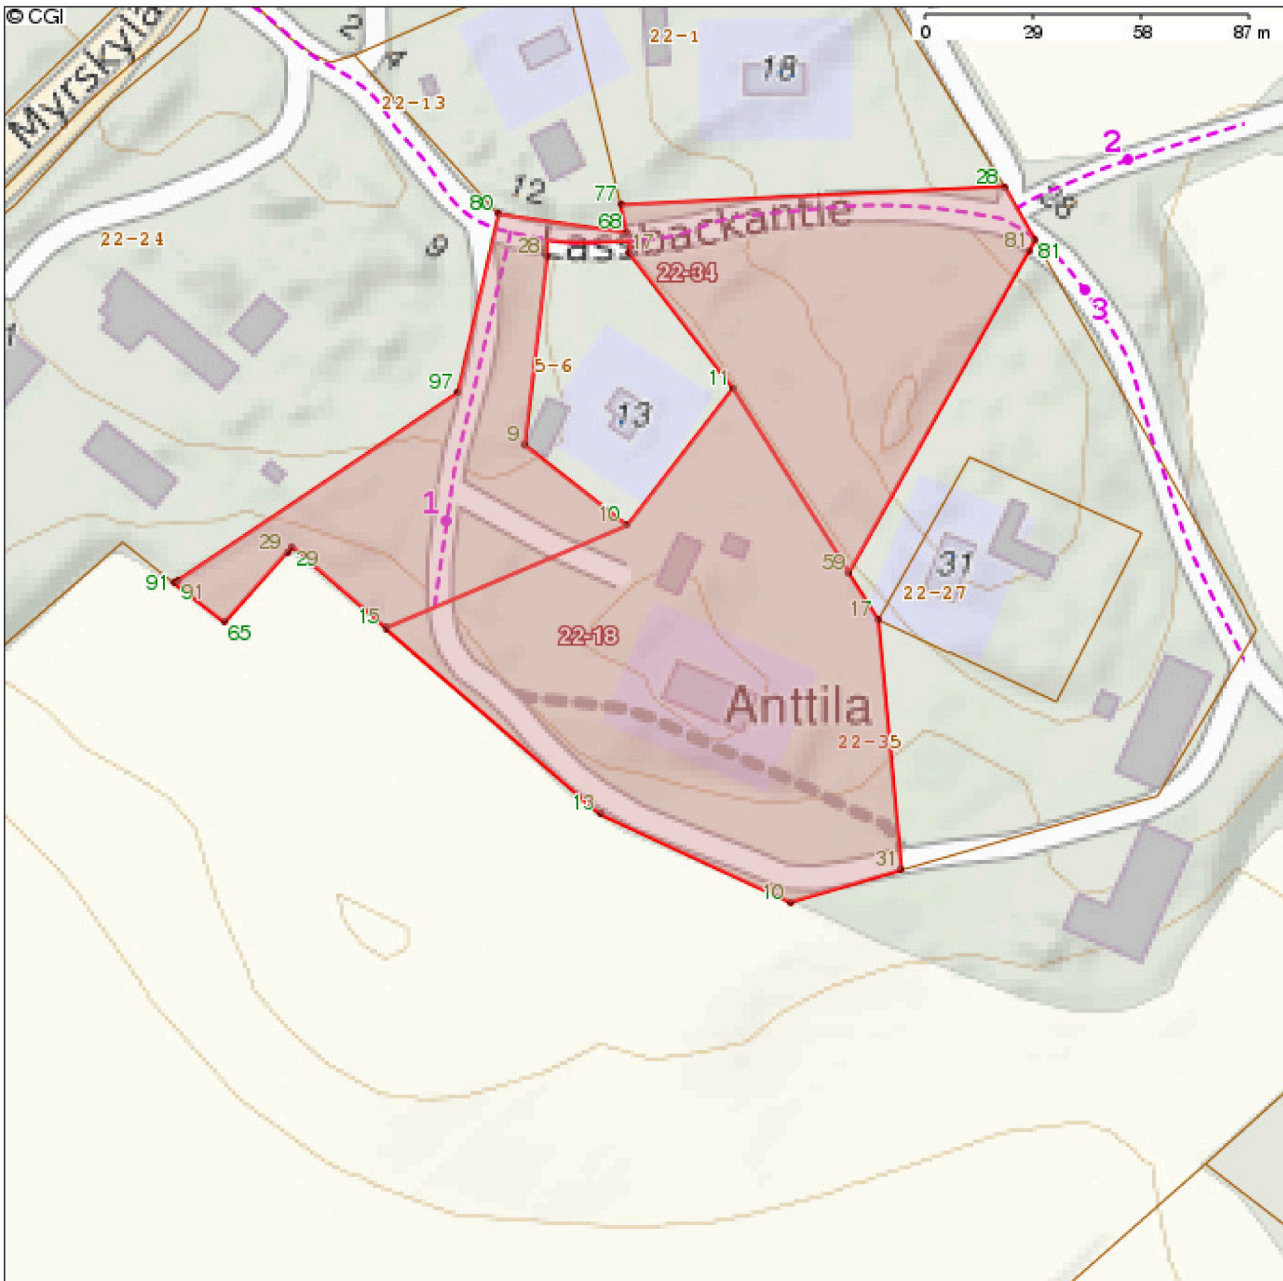

Kiinteistötunnus:	18-402-22-34
Rekisteriyksikkölaji:	Tila (1)
Nimi:	Lehtikuusimäki II
Kunta:	Askola (18)
Kylä/kaupunginosa:	HUUVARI (402)
Rekisteröintipäivämäärä:	23.01.2014
Palstojen lukumäärä:	1
Maapinta-ala:	1.0618 ha

Kiinteistötunnus:	18-402-22-18
Rekisteriyksikkölaji:	Tila (1)
Nimi:	ANTTILA II
Kunta:	Askola (18)
Kylä/kaupunginosa:	HUUVARI (402)
Rekisteröintipäivämäärä:	19.10.1995
Palstojen lukumäärä:	1
Maapinta-ala:	1.0002 ha

Kiinteistön raja- ja käyttöoikeusyksikkötiedot on haettu Kiinteistötietojärjestelmästä. Karttatulosteeseen sijaintitiedoissa voi olla epätarkkuuksia. Kiinteistön tarkka alueellinen ulottuvuus selviää toimitusasiakirjoista ja maastosta. Karttatulosteella näytetään käyttöoikeusyksiköt, joiden sijaintitieto on merkitty kiinteistön alueelle tai sen läheisyyteen. Kiinteistöä rasittavat käyttöoikeusyksiköt selviävät kiinteistörekisteriotteesta. Taustakartta on viitteellinen. © MML ja kunnat