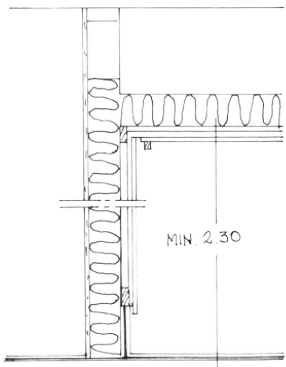

Muutos - Leikkauskuva

Suuntaa antava / ei mittakaavassa

LÖLYHUONE
KATTO- JA SEINÄRAK. 1:10

- 10CM VUORIVILLA
- ALUM. PAHVI
- RISTIKOOLAUS
- PANEELI
- RUNKO 50x100

VÄLISEINÄ 1:10

- PINTARAK.
- KOSTEUSSULKU
- KIPSILEVY
- RUNKO
- KIPSILEVY
- KOSTEUSSULKU
- PINTARAK.

ALAPOHJA 1:10
SAUNA- JA VC-OSASTO

- SEINÄN PINTAMATERIAALI
- KOSTEUSSULKU
- KIPSILEVY
- MUOVIMATTO ~20CM LATT. YLÖS
- VANHA SEINÄRAKENNE

- LATTIAN PINTAMATERIAALI
- MUOVIMATTO VESIERISTYKSENÄ
- 4CM BET. LAATTA
- LATTIALÄMMITYSLANGAT
- 5CM BET. LAATTA + VERKKO
- S-III LÄMPÖERISTYS
- TASAUSHIEKKA
- VANHA ERISTYS
- VANHA BET. LAATTA