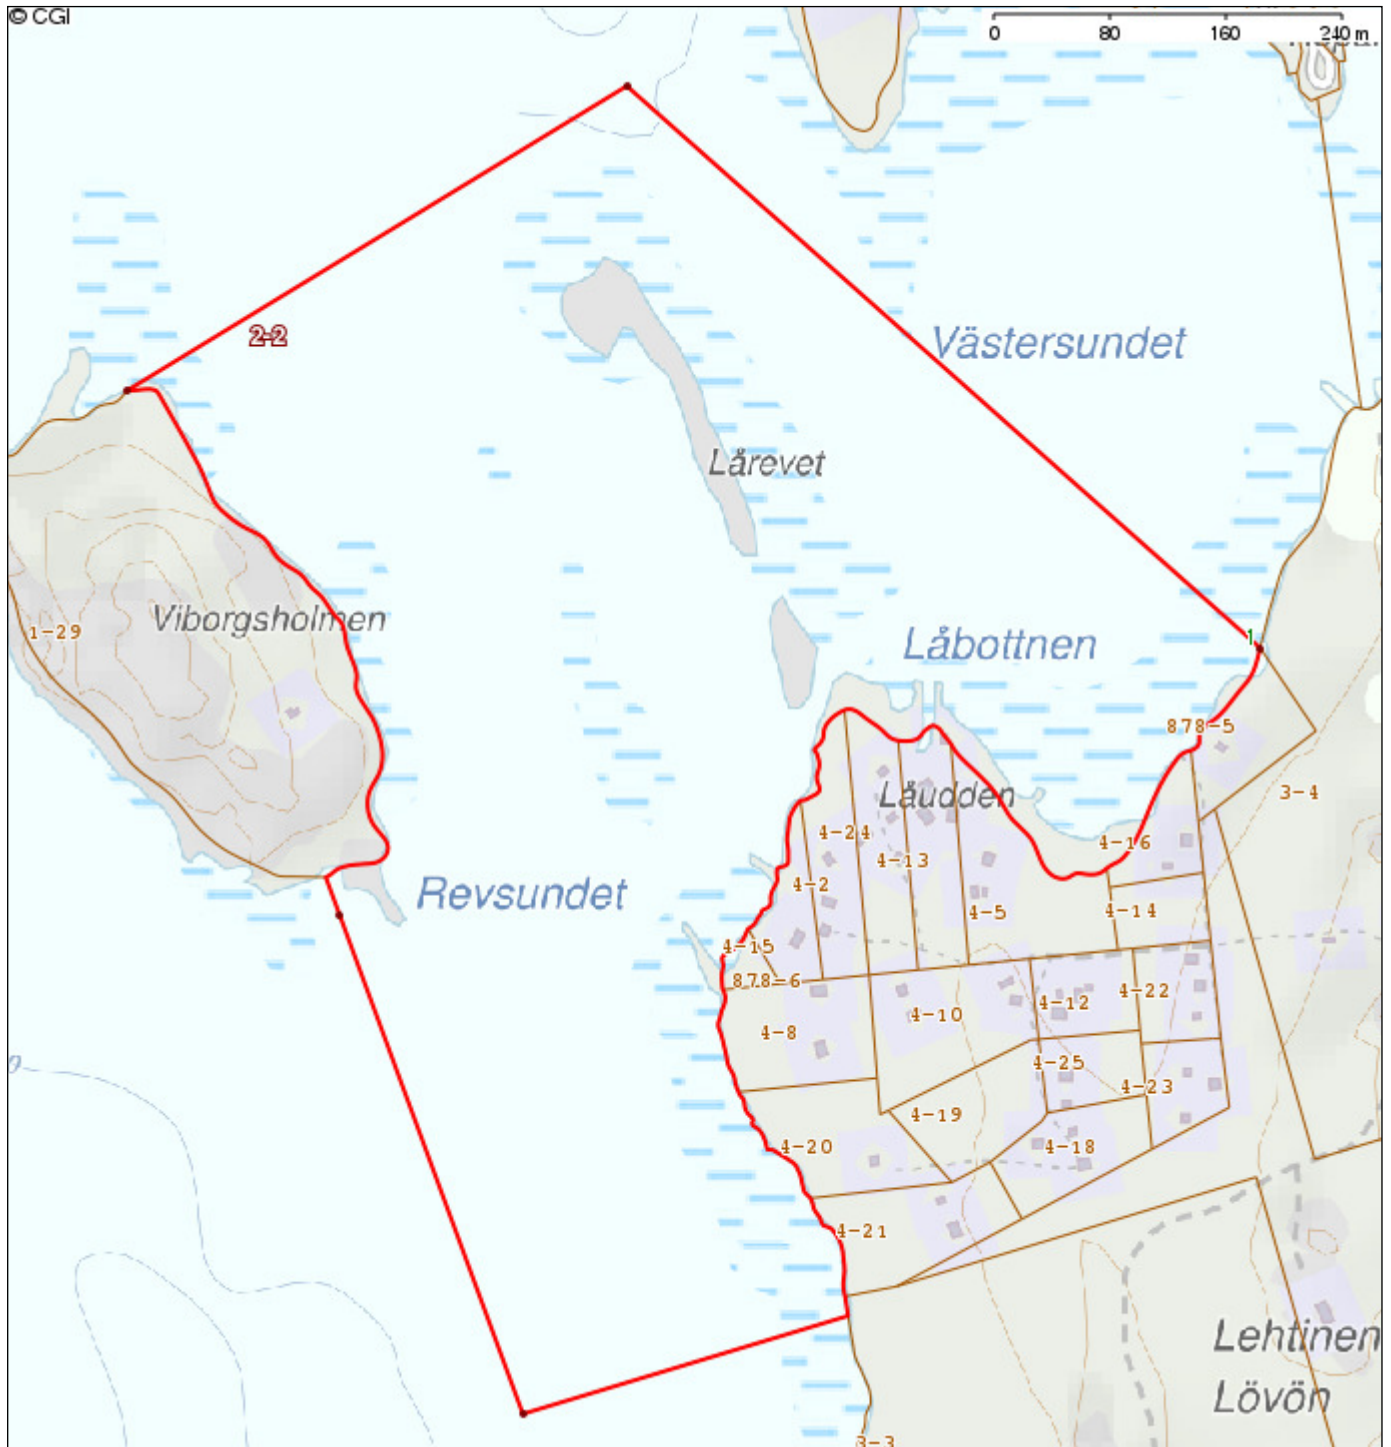

Kiinteistötunnus:	434-876-2-2
Rekisteriyksikkölaji:	Yhteinen vesialue (17)
Nimi:	VESIALUE
Kunta:	Loviisa (434)
Kylä/kaupunginosa:	YHTEISET VESIALUEET (876)
Rekisteröintipäivämäärä:	01.01.2010
Palstojen lukumäärä:	1
Maapinta-ala:	0 ha
Vesipinta-ala:	30.8500 ha

Kiinteistön raja- ja käyttöoikeusyksikötiedot on haettu Kiinteistötietojärjestelmästä. Karttatulosten sijaintitiedoissa voi olla epätarkkuuksia. Kiinteistön tarkka alueellinen ulottuvuus selviää toimitusasiakirjoista ja maastosta. Karttatulosteella näytetään käyttöoikeusyksiköt, joiden sijaintitieto on merkitty kiinteistön alueelle tai sen läheisyyteen. Kiinteistöä rasittavat käyttöoikeusyksiköt selviävät kiinteistörekisteriotteesta. Taustakartta on viitteellinen. © MML ja kunnat