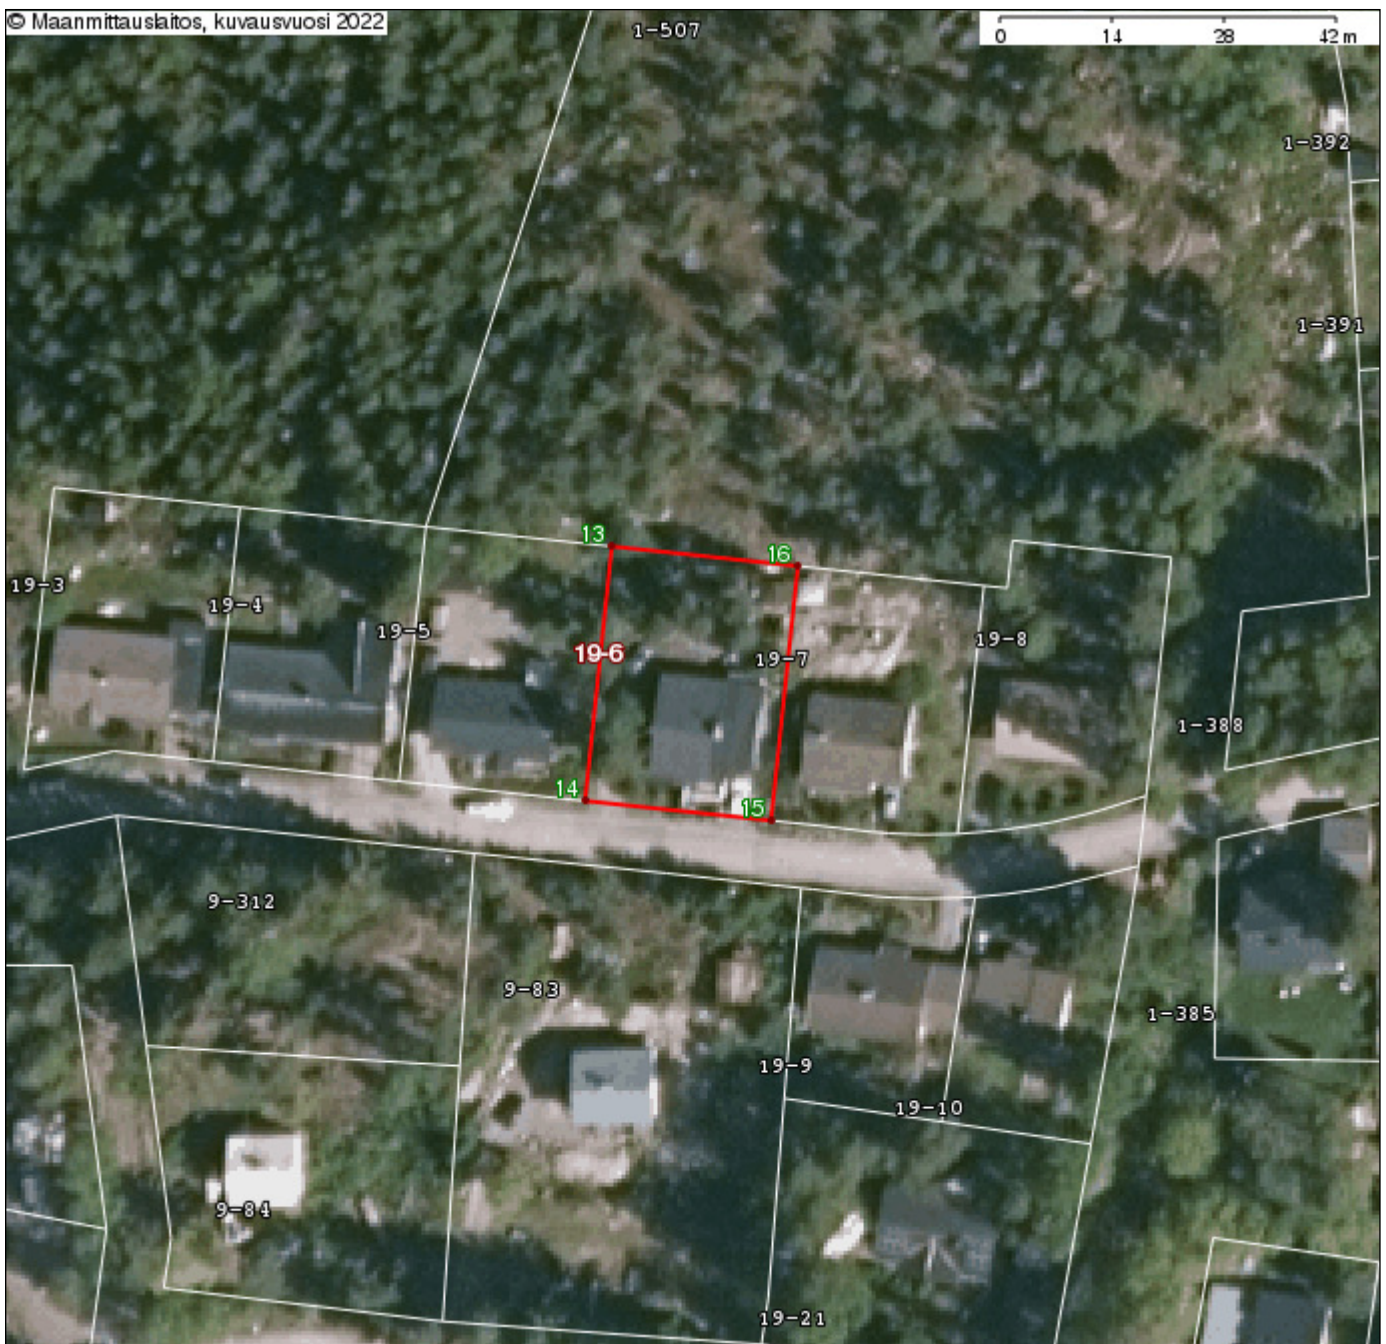

Kiinteistötunnus:	638-469-19-6
Rekisteriyksikkölaji:	Tila (1)
Nimi:	K1004T4
Kunta:	Porvoo (638)
Kylä/kaupunginosa:	MUSTIJOKI (469)
Rekisteröintipäivämäärä:	01.01.1997
Palstojen lukumäärä:	1
Maapinta-ala:	0.0749 ha

Kiinteistön raja- ja käyttöoikeusyksikkötiedot on haettu Kiinteistötietojärjestelmästä. Karttatulosten sijaintitiedoissa voi olla epätarkkuuksia. Kiinteistön tarkka alueellinen ulottuvuus selviää toimitusasiakirjoista ja maastosta. Karttatulosteella näytetään käyttöoikeusyksiköt, joiden sijaintitieto on merkitty kiinteistön alueelle tai sen läheisyyteen. Kiinteistöä rasittavat käyttöoikeusyksiköt selviävät kiinteistörekisteriotteesta. Taustakartta on viitteellinen. © MML ja kunnat