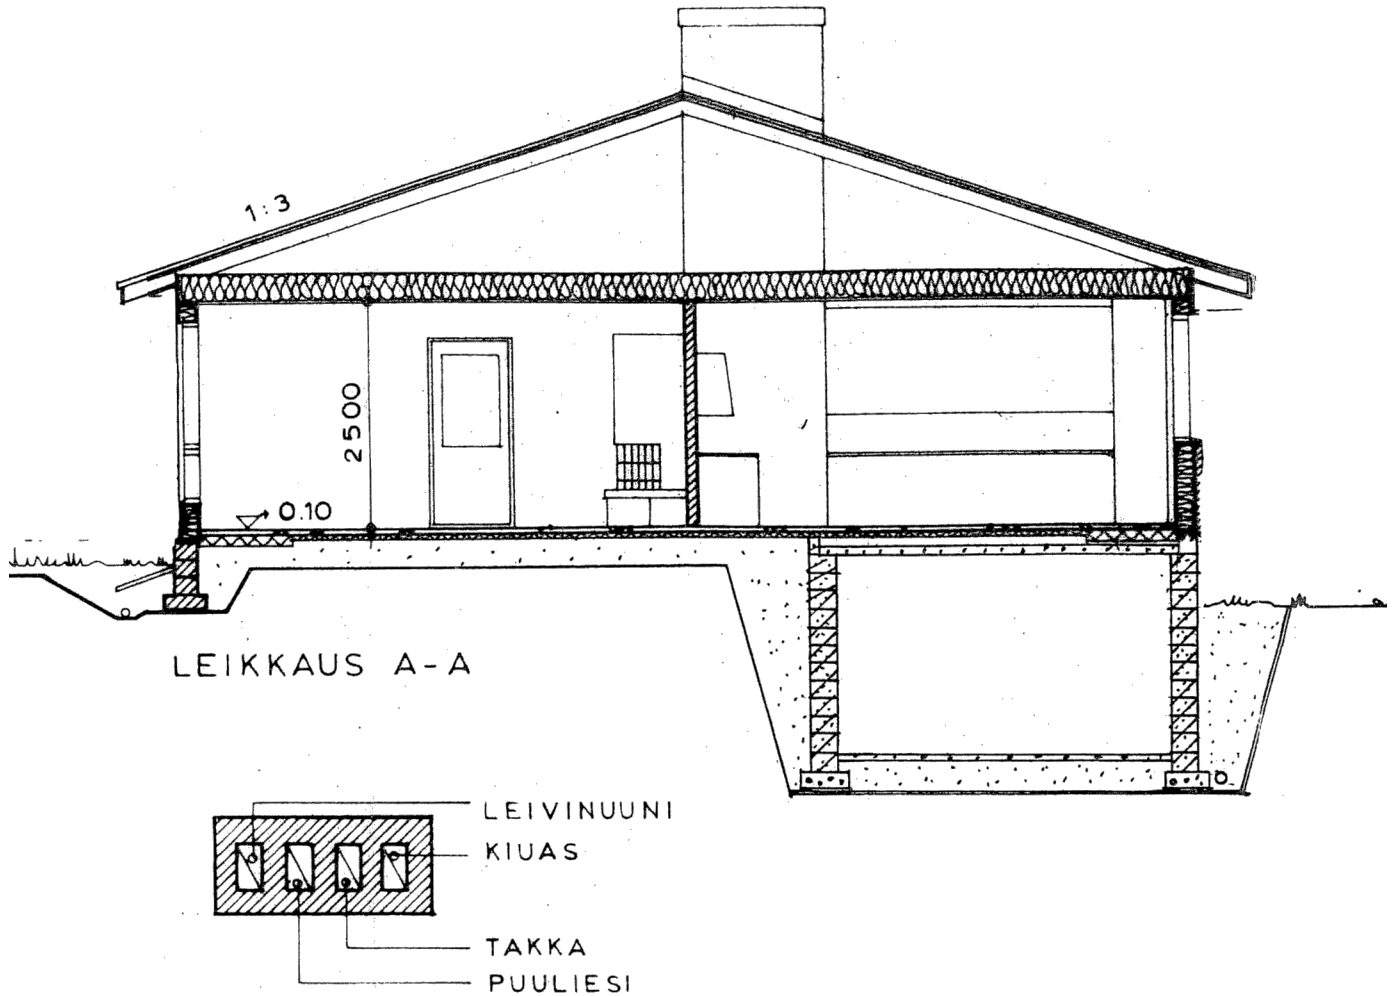

Leikkauskuva
Suuntaa antava / ei mittakaavassa

HORMISTO (HORMITIILI 257 x 123 x 57 mm)

HUONEISTOALA	105,0	m ²	
RAK. PINTA-ALA	123,5	m ²	+ 17,5 m ²
TILAVUUS	371,0	m ³	+ 46,5 m ³
IKK. PINTA ALA	12,5	m ²	12,1 % HUONEISTOALASTA

PERUSTUKSEN MITAT PERUSTUKSEN MITTAPIIRUSTUKSESTA

KATTILAHUONEEN PUUSEINÄT JA VALIKATTO VERHOTAAN 13 mm:n
KIPSILEVYLLÄ

Jutta Kaksonen
LKV KIINTEISTÖTOIMISTO OY

RAATHUONEENKATU 13 A 1
06100 PORVOO

P. 040 511 8066
INFO@JUTTAKAKSONEN.FI