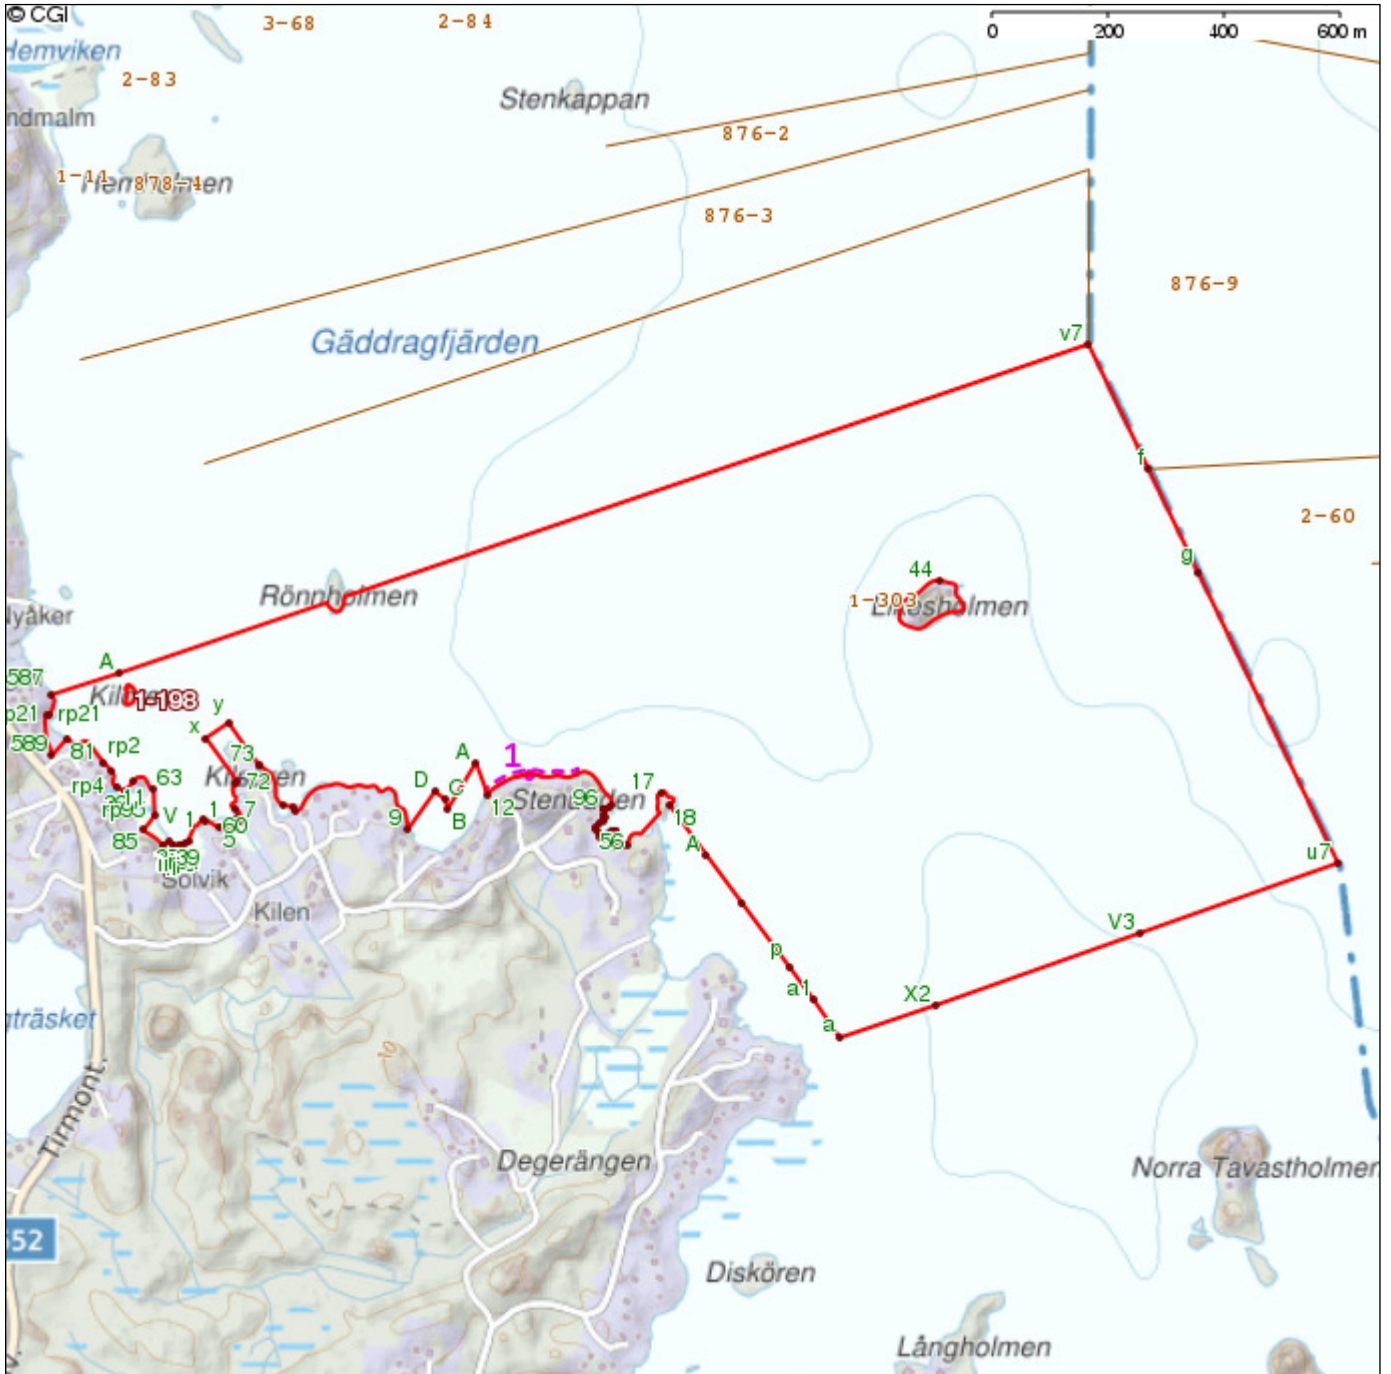

Kiinteistötunnus:	638-431-1-198
Rekisteriyksikkölaji:	Tila (1)
Nimi:	TERKINVESI
Kunta:	Porvoo (638)
Kylä/kaupunginosa:	KARDRAG (431)
Rekisteröintipäivämäärä:	01.01.1997
Palstojen lukumäärä:	1
Maapinta-ala:	0 ha
Vesipinta-ala:	127.2103 ha

Kiinteistön raja- ja käyttöoikeusyksikkötiedot on haettu Kiinteistötietojärjestelmästä. Karttatulosten sijaintitiedoissa voi olla epätarkkuuksia. Kiinteistön tarkka alueellinen ulottuvuus selviää toimitusasiakirjoista ja maastosta. Karttatulosteella näytetään käyttöoikeusyksiköt, joiden sijaintitieto on merkitty kiinteistön alueelle tai sen läheisyyteen. Kiinteistöä rasittavat käyttöoikeusyksiköt selviävät kiinteistörekisteriotteesta. Taustakartta on viitteellinen. © MML ja kunnat

Karttatulosteella näytetään kaikki tulostusalueelle osuvat käyttöoikeusyksiköiden osat, joiden sijaintitieto on Maanmittauslaitoksen kiinteistörekisterissä merkitty kiinteistön alueelle tai sen läheisyyteen. Kiinteistöä rasittavat käyttöoikeusyksiköt selviävät kiinteistörekisteriotteesta