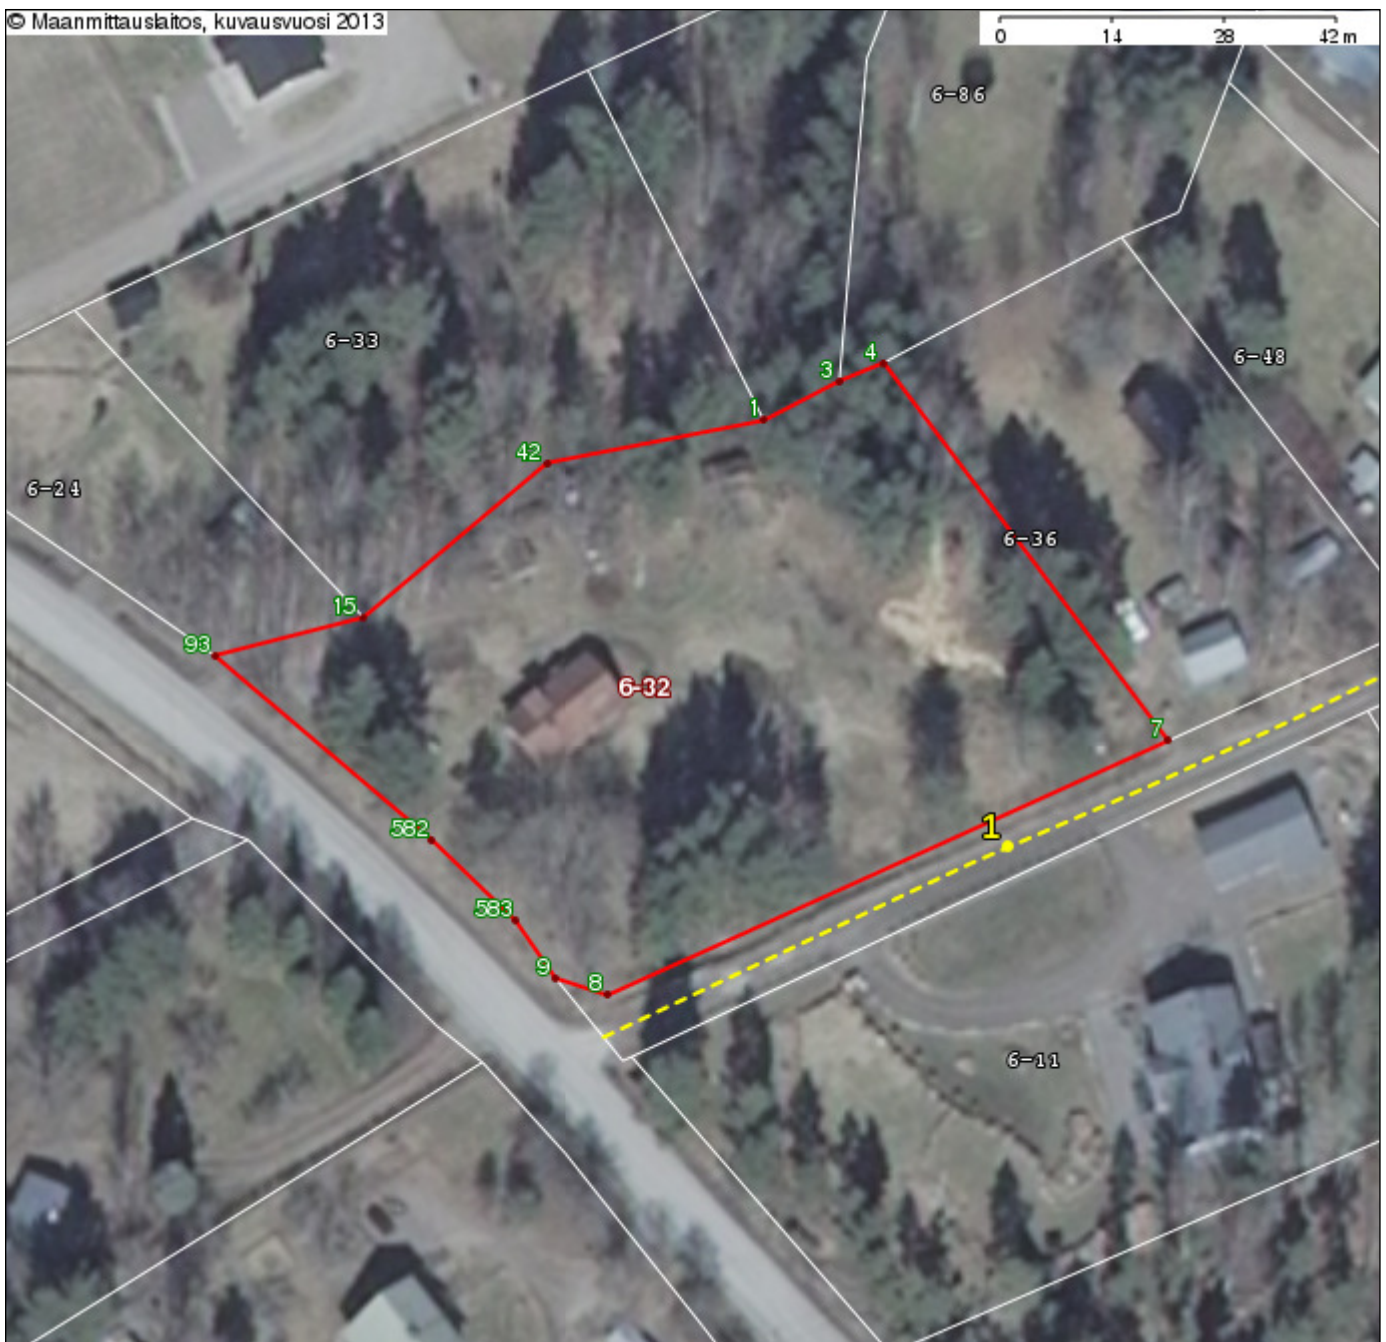

Kiinteistötunnus:	638-460-6-32
Rekisteriyksikkölaji:	Tila (1)
Nimi:	LÖNNBACKA
Kunta:	Porvoo (638)
Kylä/kaupunginosa:	SEITLAHTI (460)
Rekisteröintipäivämäärä:	01.01.1997
Palstojen lukumäärä:	1
Maapinta-ala:	0.4975 ha

Kiinteistön raja- ja käyttöoikeusyksikötiedot on haettu Kiinteistötietojärjestelmästä. Karttatulosten sijaintitiedoissa voi olla epätarkkuuksia. Kiinteistön tarkka alueellinen ulottuvuus selviää toimitusasiakirjoista ja maastosta. Karttatulosteella näytetään käyttöoikeusyksiköt, joiden sijaintitieto on merkitty kiinteistön alueelle tai sen läheisyyteen. Kiinteistöä rasittavat käyttöoikeusyksiköt selviävät kiinteistörekisteriotteesta. Taustakartta on viitteellinen. Ei kopiointilupaa

Karttatulosteella näytetään kaikki tulostusalueelle osuvat käyttöoikeusyksiköiden osat, joiden sijaintitieto on Maanmittauslaitoksen kiinteistörekisterissä merkitty kiinteistön alueelle tai sen läheisyyteen. Kiinteistöä rasittavat käyttöoikeusyksiköt selviävät kiinteistörekisteriotteesta

Käyttöoikeusyksikönsat

Numero: 1
Tunnus: 000-2009-K030663
Osa: 1 / 4
Nimi: Jonnaksen yksityistie/Jonnas enskilda väg
Laji: Tioikeus (301)